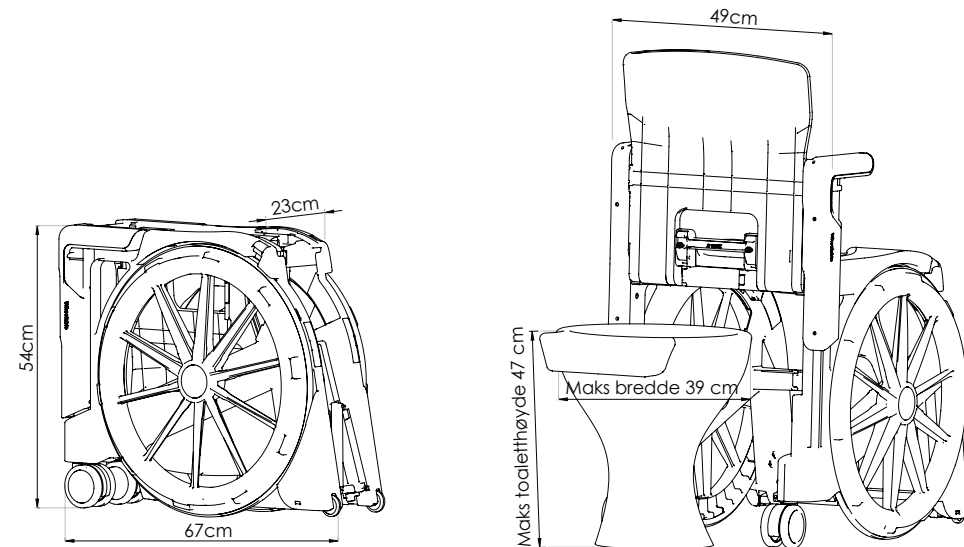

WheelAble

Lev Fritt